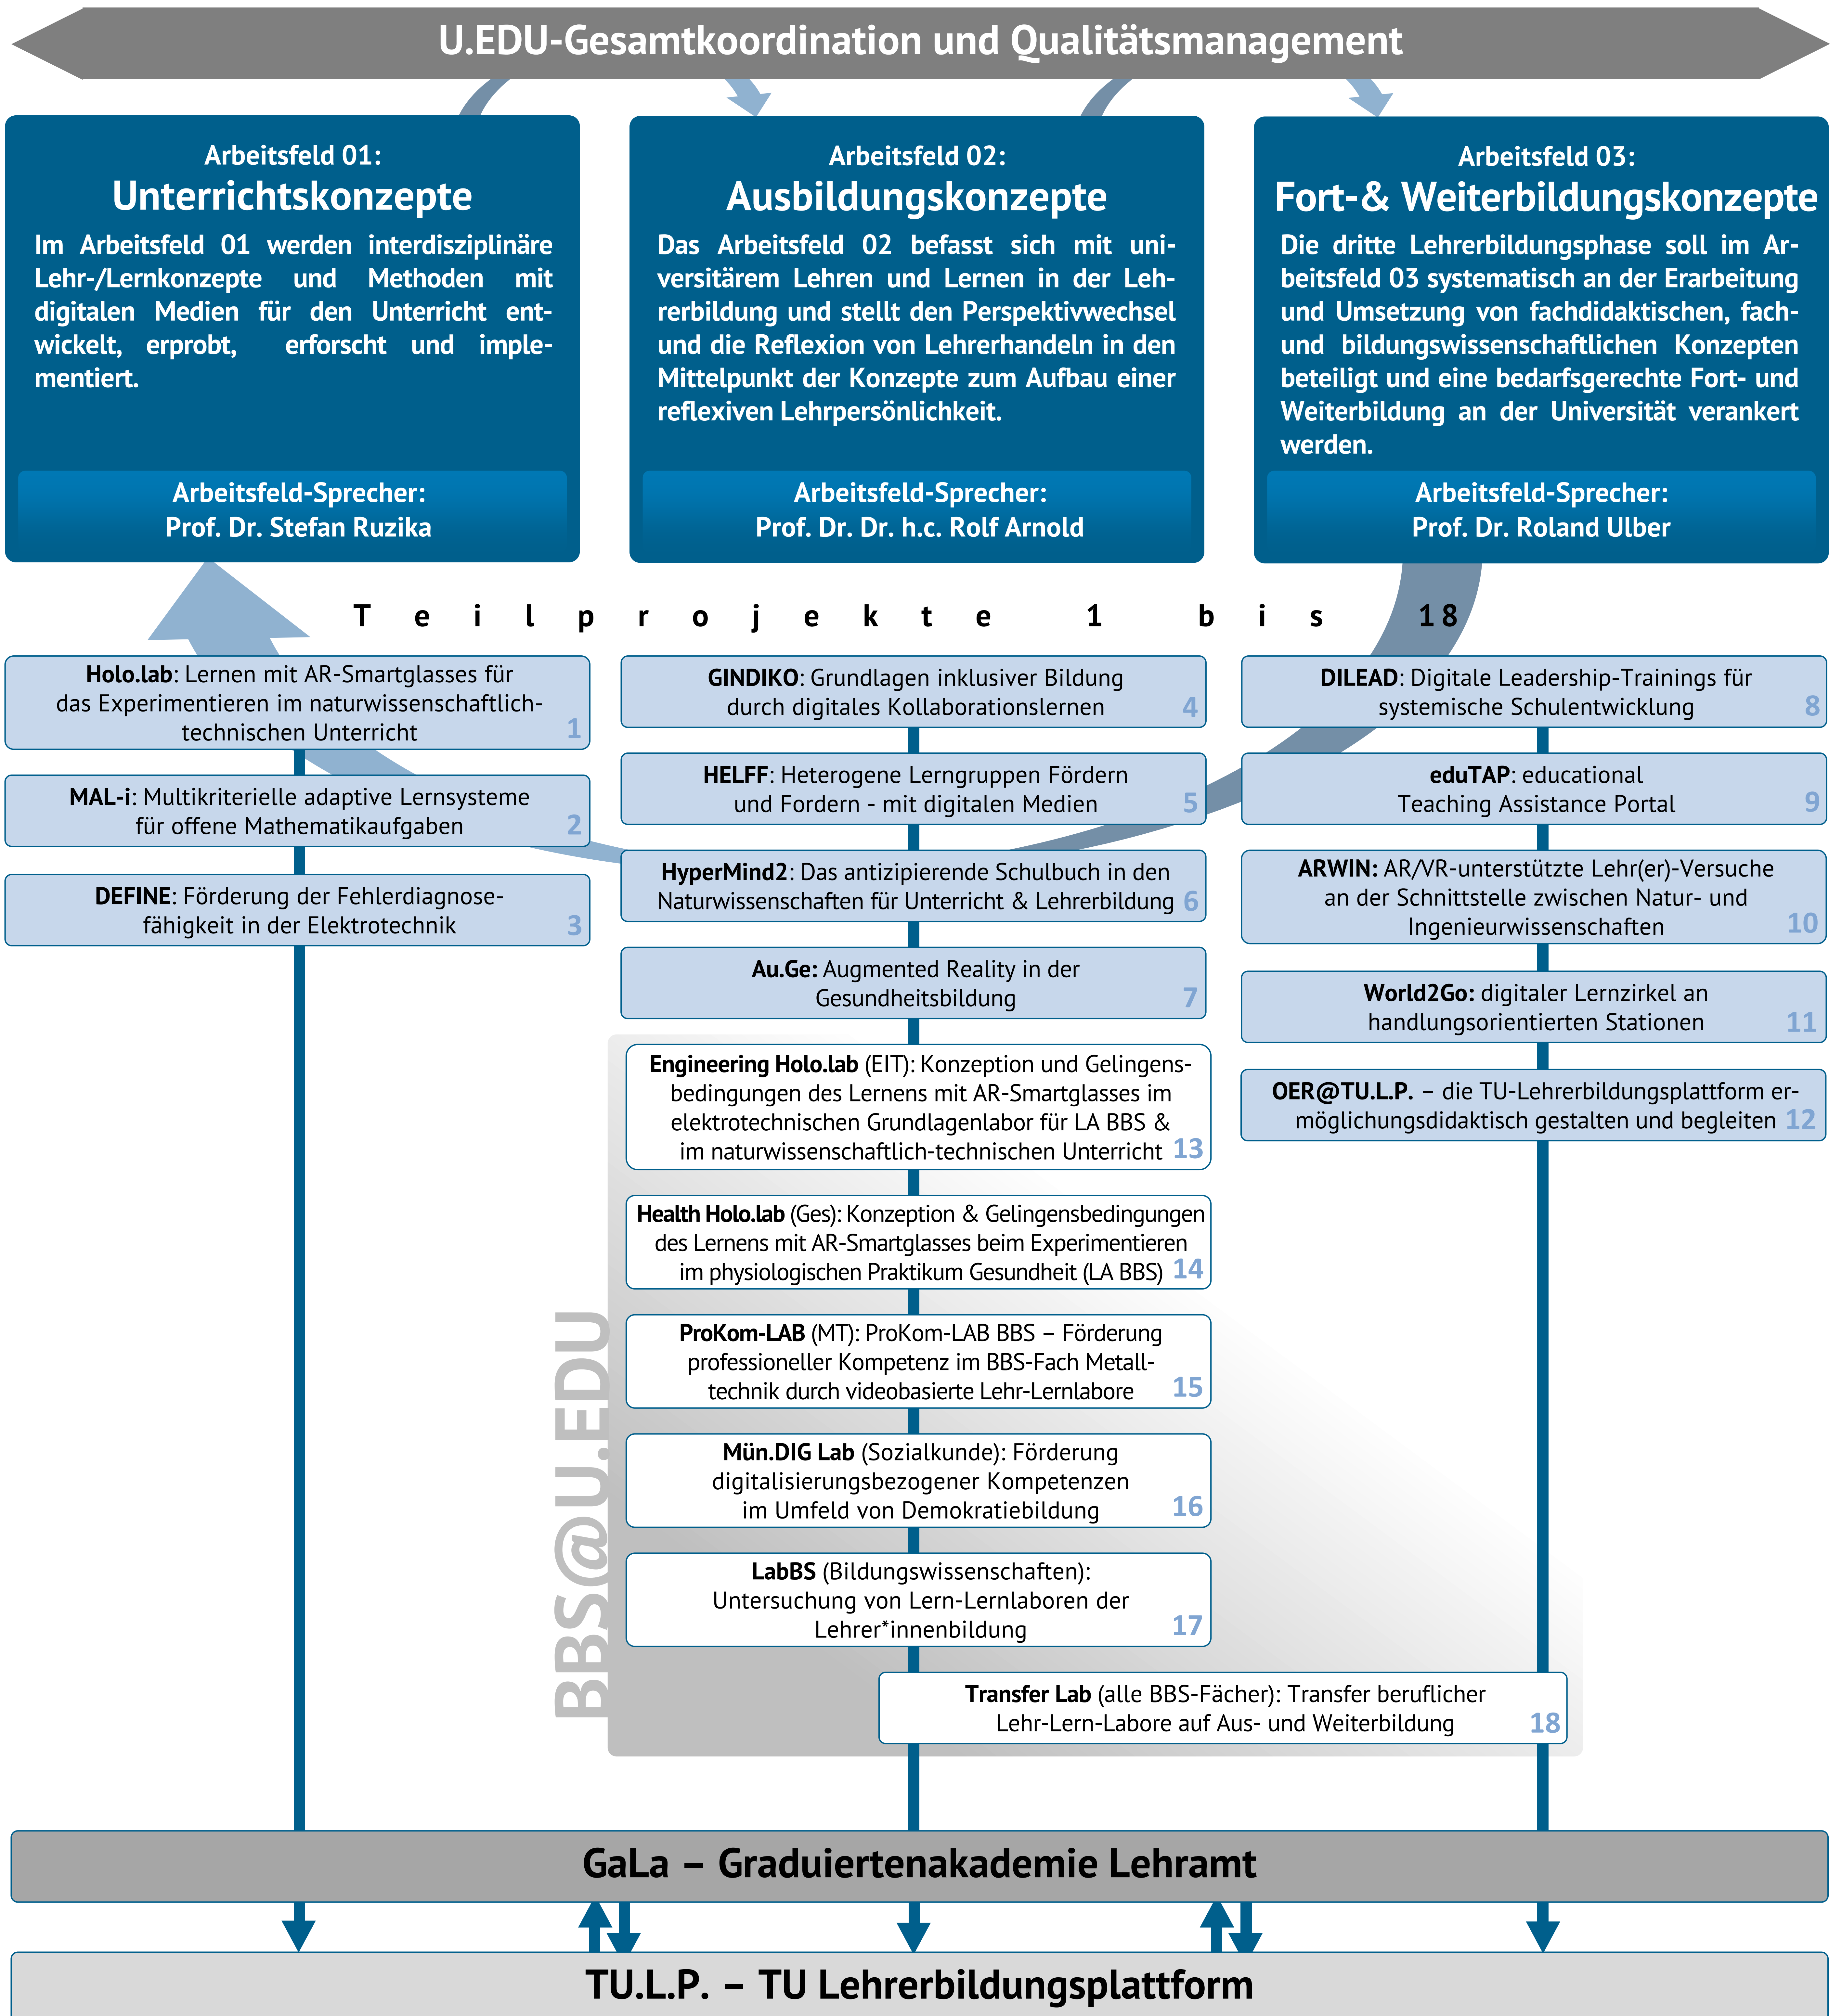

U.EDU – das Lehren und Lernen mit digitalen Medien professionalisieren

2. Struktur des Projekts U.EDU inklusive BBS@U.EDU (Förderphase 2 & 3)

Projektorganisation:

Leitung: Prof. Dr.-Ing. Norbert Wehn | Externe wissenschaftliche Begleitung: Prof. Dr. Jochen Kuhn (LMU) | Koordination: ZfL – Zentrum für Lehrerbildung TU Kaiserslautern